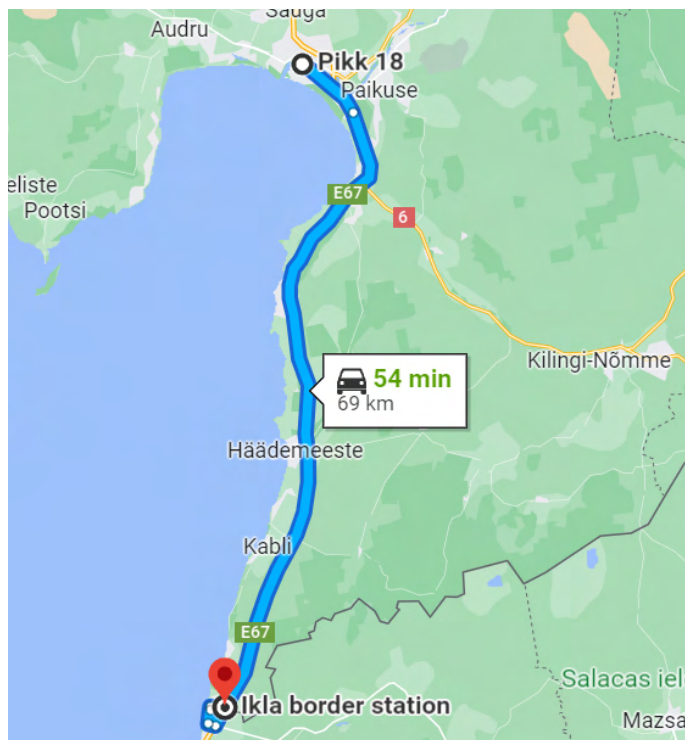

Центр прийому Центр приёма Reception centre Vastuvõtupunkt

ПЯРНУ/PÄRNU

Pikk 18, Pärnu linn,
Pärnumaa, 80013

58.3859903,24.5050425

 **+372 5349 9911**

Работает **Open** Avatud

ЛАСКАВО ПРОСИМО ДО ЕСТОНІЇ!

ДОБРО ПОЖАЛОВАТЬ В ЭСТОНИЮ!