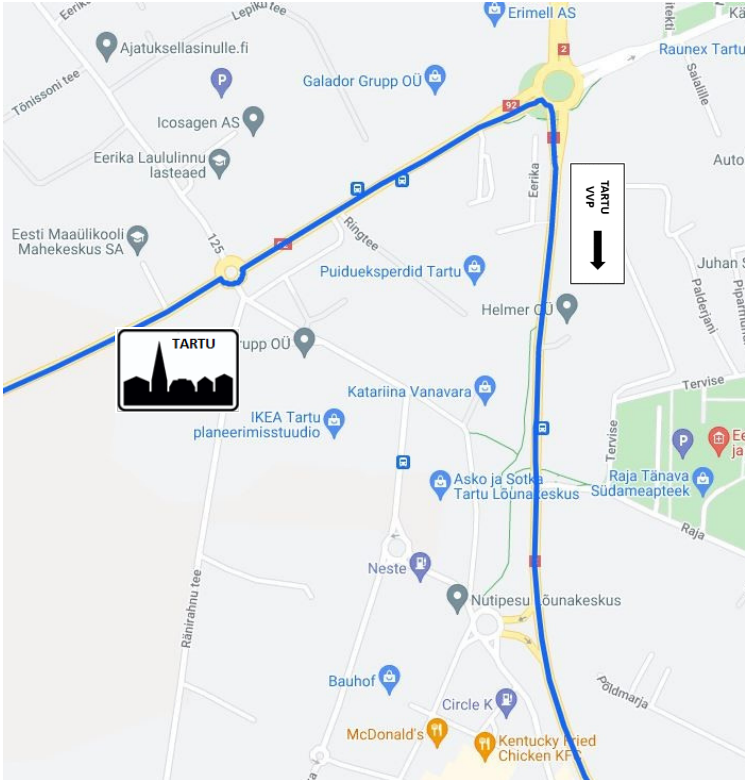

Центр прийому
Центр приема
Reception centre
Vastuvõtupunkt

TARTU/TARTU

Riia 179 a, Tartu linn,
Tartumaa, 50411

+372 5377 0588

Работает Open Avatud

ЛАСКАВО ПРОСИМО ДО ЕСТОНІІ!

ДОБРО ПОЖАЛОВАТЬ В ЭСТОНИЮ!

WELCOME TO ESTONIA!

Центр прийому Центр приема Reception centre Vastuvõtupunkt

Работает Open Avatud

ЛАСКАВО ПРОСИМО ДО ЕСТОНІІ!

ДОБРО ПОЖАЛОВАТЬ В ЭСТОНИЮ!

WELCOME TO ESTONIA!