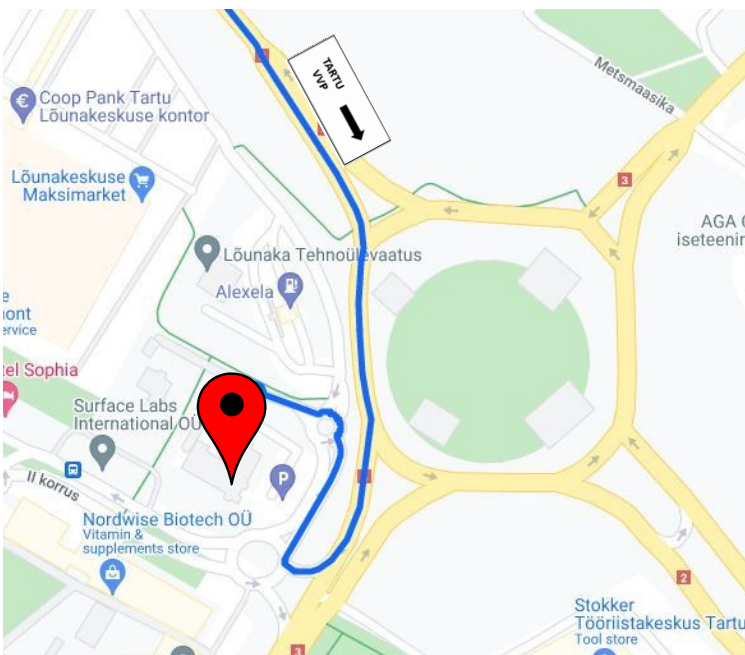

Центр прийому
Центр приема
Reception centre
Vastuvõtupunkt

TARTU/TARTU

Riia 179 a, Tartu linn,
Tartumaa, 50411

+372 5377 0588

Работает Open Avatud

ЛАСКАВО ПРОСИМО ДО ЕСТОНІІ!

ДОБРО ПОЖАЛОВАТЬ В ЭСТОНИЮ!

WELCOME TO ESTONIA!

Центр прийому Центр приема Reception centre Vastuvõtupunkt

Работает Open Avatud

ЛАСКАВО ПРОСИМО ДО ЕСТОНІІ!

ДОБРО ПОЖАЛОВАТЬ В ЭСТОНИЮ!

WELCOME TO ESTONIA!