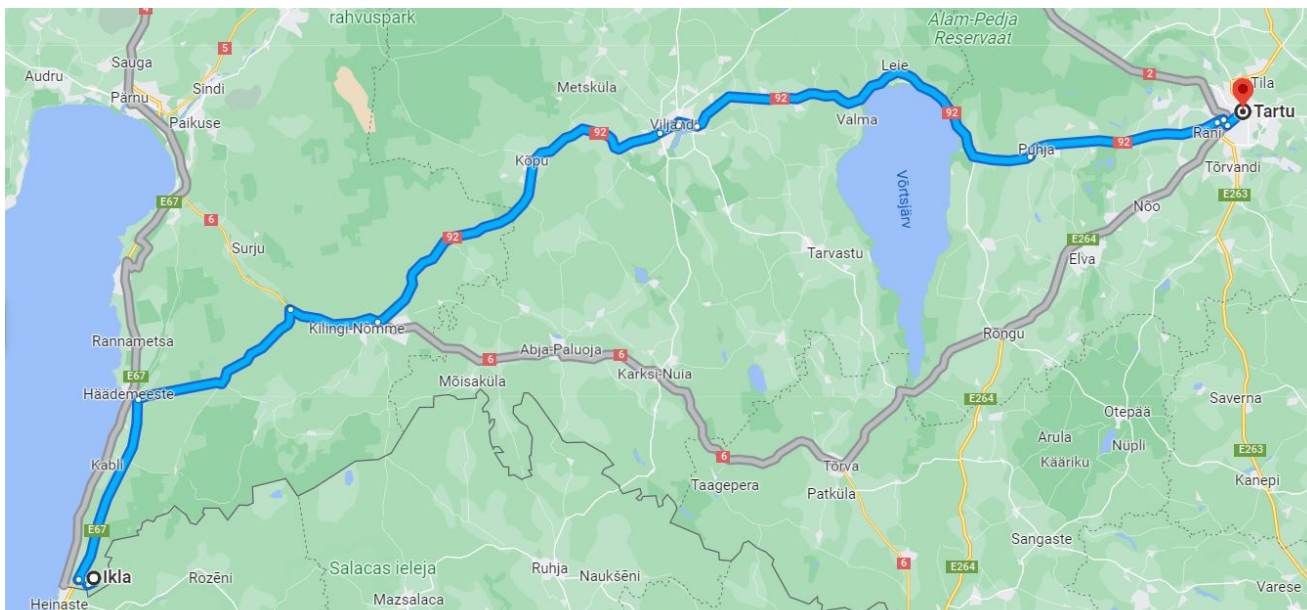

Центр прийому
Центр приема
Reception centre
Vastuvõtupunkt

TARTU/TARTU

Riia 179 a, Tartu linn,
Tartumaa, 50411

+372 5377 0588

Работает Open Avatud

ЛАСКАВО ПРОСИМО ДО ЕСТОНІІ!

ДОБРО ПОЖАЛОВАТЬ В ЭСТОНИЮ!

WELCOME TO ESTONIA!