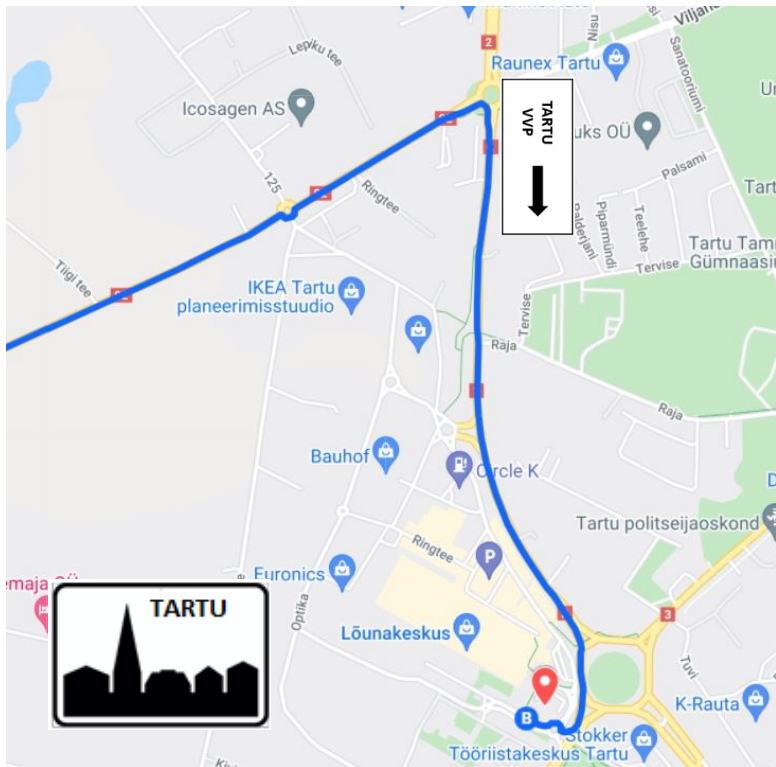

Центр прийому
Центр приёма
Reception centre
Vastuvõtupunkt

TARTU/TARTU

Riia 179 a, Tartu linn,
Tartumaa, 50411

+372 5377 0588

Работает Open Avatud

ЛАСКАВО ПРОСИМО ДО ЕСТОНІЇ!

ДОБРО ПОЖАЛОВАТЬ В ЭСТОНИЮ!

WELCOME TO ESTONIA!

dopomoga.ee

1247

Центр прийому Центр приема Reception centre Vastuvõtupunkt

Работает Open Avatud

ЛАСКАВО ПРОСИМО ДО ЕСТОНІІ!

ДОБРО ПОЖАЛОВАТЬ В ЭСТОНИЮ!

WELCOME TO ESTONIA!