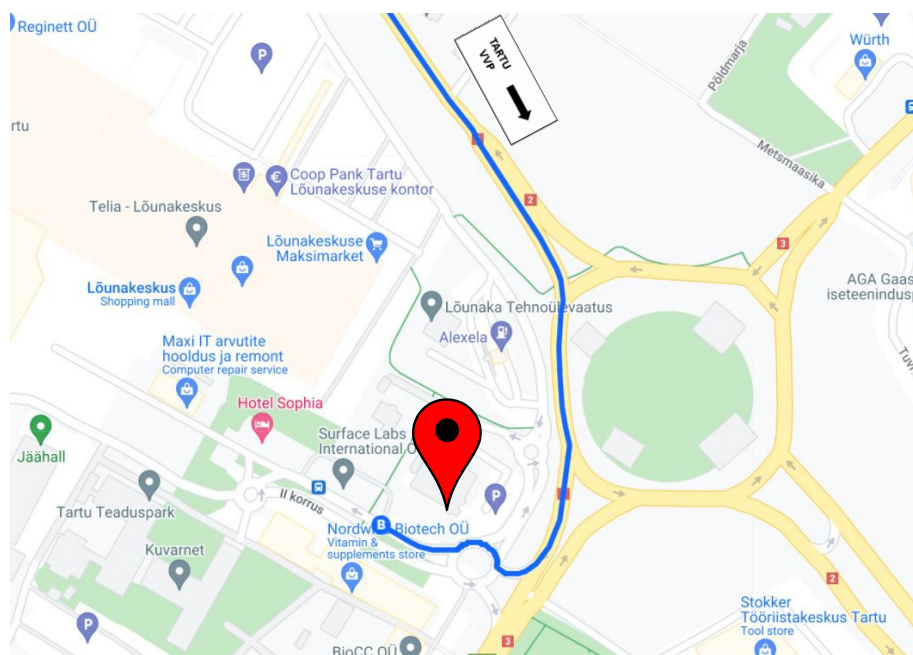

ЛАСКАВО ПРОСИМО ДО ЕСТОНІІ!

ДОБРО ПОЖАЛОВАТЬ В ЭСТОНИЮ!

WELCOME TO ESTONIA!