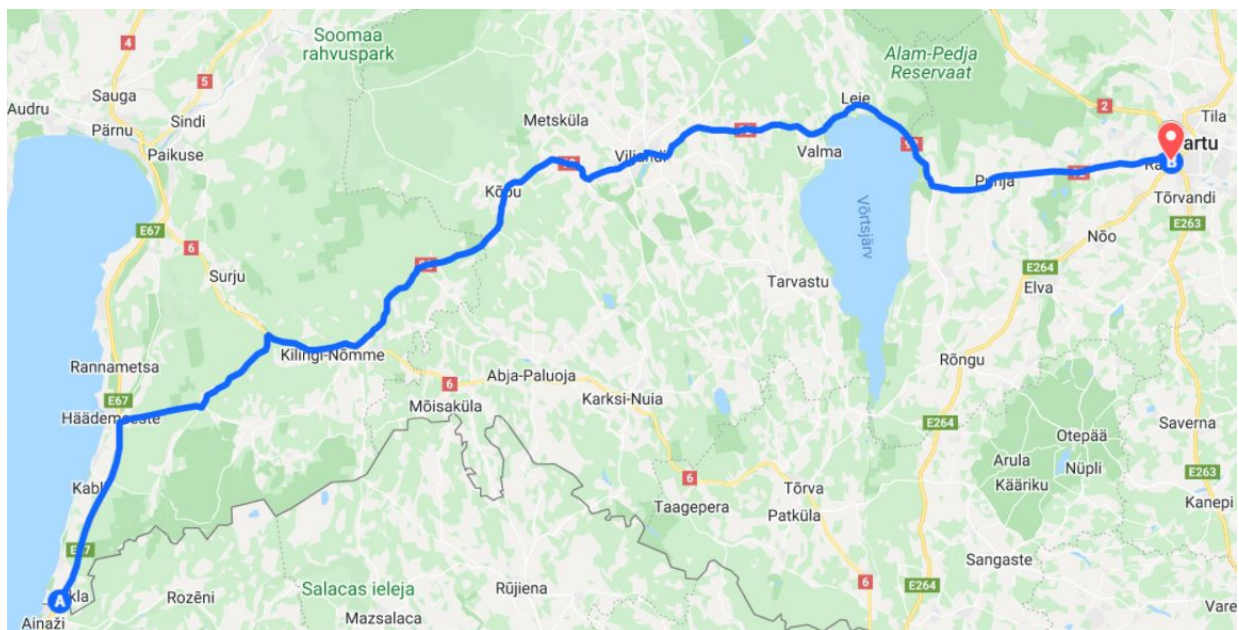

Центр прийому
Центр приёма
Reception centre
Vastuvõtupunkt

TARTU/TARTU

Riia 179 a, Tartu linn,
Tartumaa, 50411

+372 5377 0588

Работает Open Avatud

ЛАСКАВО ПРОСИМО ДО ЕСТОНІЇ!

ДОБРО ПОЖАЛОВАТЬ В ЭСТОНИЮ!

WELCOME TO ESTONIA!