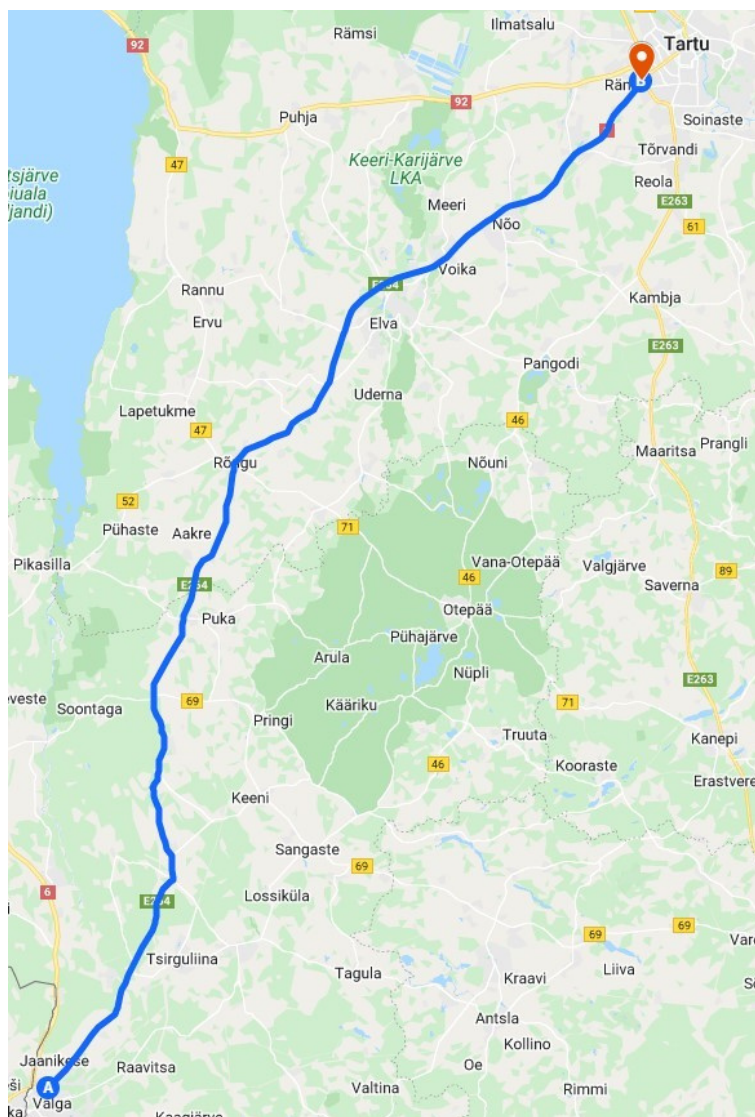

Центр прийому  
Центр приёма  
Reception centre  
Vastuvõtupunkt

TARTU/TARTU

Riia 179 a, Tartu linn,  
Tartumaa, 50411

+372 5377 0588

Работает Open Avatud

ЛАСКАВО ПРОСИМО ДО ЕСТОНІІ!

ДОБРО ПОЖАЛОВАТЬ В ЭСТОНИЮ!