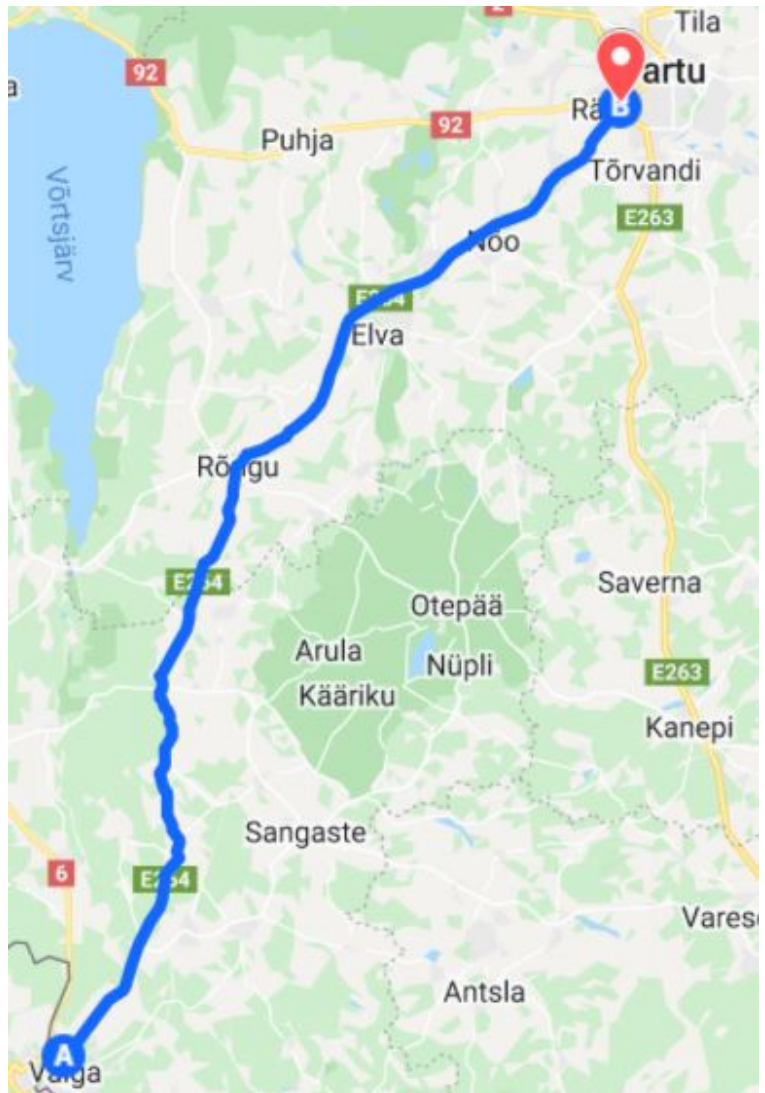

Центр прийому
Центр приёма
Reception centre
Vastuvõtupunkt

TARTU/TARTU

Riia 179 a, Tartu linn,
Tartumaa, 50411

+372 5377 0588

Работает Open Avatud

ЛАСКАВО ПРОСИМО ДО ЕСТОНІІ!

ДОБРО ПОЖАЛОВАТЬ В ЭСТОНИЮ!

WELCOME TO ESTONIA!